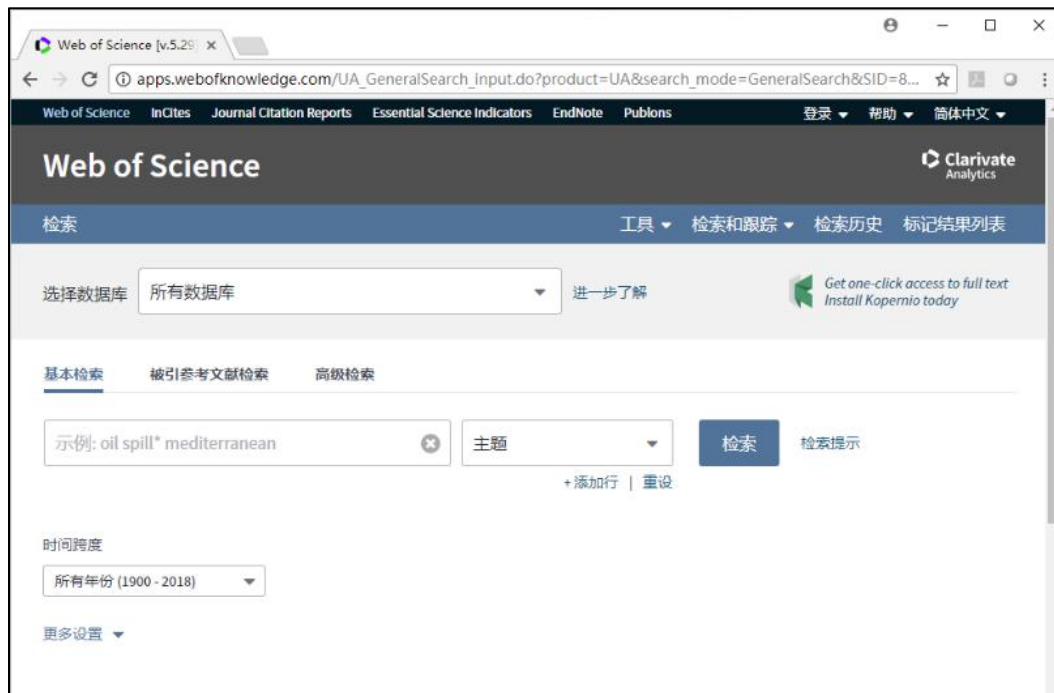

CERNET统一认证与资源共享基础设施CARSI

中国教育和科研计算机网统一认证和资源共享基础设施 (CERNET Authentication and Resource Sharing Infrastructure, 简称CARSI) 是由北京大学发起的跨机构身份联盟, 提供教育科研资源共享服务, 简称CARSI资源共享服务。2017年底, 作为中国教育和科研计算机网CERNET (China Education and Research Network) 基础服务之一开始重点建设, 与赛尔网络有限公司一起, 面向国内大中小学、教育行政部门和科研机构开放身份认证服务, 面向国内外应用系统支持基于真实身份的资源访问控制。CARSI资源共享服务以Internet2 Shibboleth项目为技术基础, 使用统一认证和授权中间件实现中国教育和科研计算机网CERNET (China Education and Research Network) 统一认证和资源共享, 详情参见<https://www.carsi.edu.cn>。

Enter your organization's name

学校列表 (A-G)	学校列表 (H-N)	学校列表 (O-T)	学校列表 (U-Z)
Beijing Forestry University	Dalian Neusoft University of Information	Information Center of SMEC	jiangsu university
BEIJING JIAOTONG UNIVERSITY	Hangzhou Normal University	Peking University	University of Jinan
Beijing Normal University	Hefei University of Technology	RENMIN UNIVERSITY OF CHINA	University of Science and Technology of China
Beijing Union University	Huaiyin Institute of Technology	Shandong University	WUHAN TEXTILE UNIVERSITY
CADAL	Huazhong University of Science and Technology	Shanghai Normal University	Wuhan University
Changchun University of Science and Technology		Shanghai Ocean University	Xauat
		Shanghai University of Finance	

3、进入所选学校的统一身份认证登录界面, 输入用户和密码(与数字华电的用户名和密码一致)。

4、验证成功后就进入 Web of Science。

如果您访问遇到问题, 请联系科睿唯安技术支持: